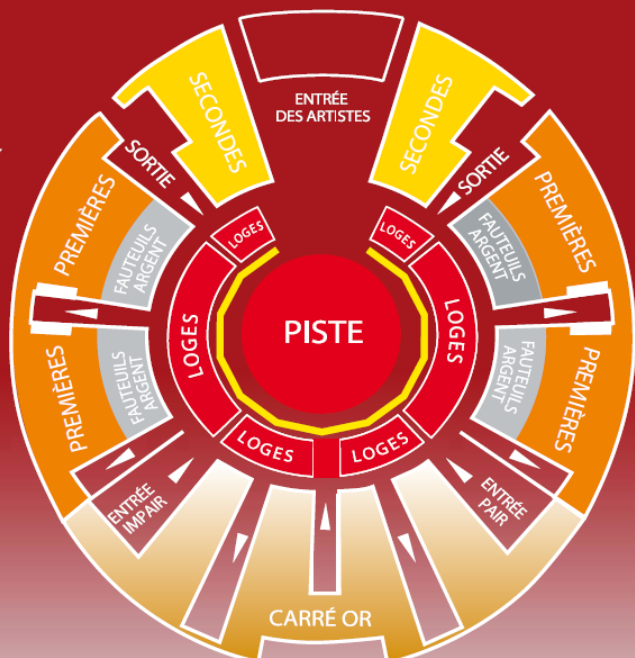

3
MARS

Mercredi 27 février				19h30
Judi 28 février				19h30 ①
Vendredi 1 ^{er} mars				19h30
Samedi 2 mars		14h00	17h00	20h00
Dimanche 3 mars	10h00	14h00		

BON DE COMMANDE CIRQUE ARLETTE GRUSS

1 600 PLACES

INDIVIDUELLES ET NUMÉROTÉES

Visibilité totale le nouveau chapiteau n'a plus de mâts intérieurs.

	ADULTES	ENFANTS (3 à 12 ans inclus)	TARIFS CE Adultes / Enfants
LOGES Chaises en bordure de piste	39,5€	36,5€	----
CARRÉ OR	36,5€	35,5€	32€
FAUTEUILS ARGENT	34,5€	31,5€	29€
PREMIÈRES	27,5€	24,5€	21€
SECONDES	18,5€	15,5€	13€

Séances à TARIFS RÉDUITS à partir de 10€

Aucune réduction n'est applicable sur les loges et les séances à tarifs réduits.
Le cirque Arlette Gruss accepte la carte bancaire et les chèques-vacances.
Gratuit pour les enfants de moins de 3 ans, gardés sur les genoux.