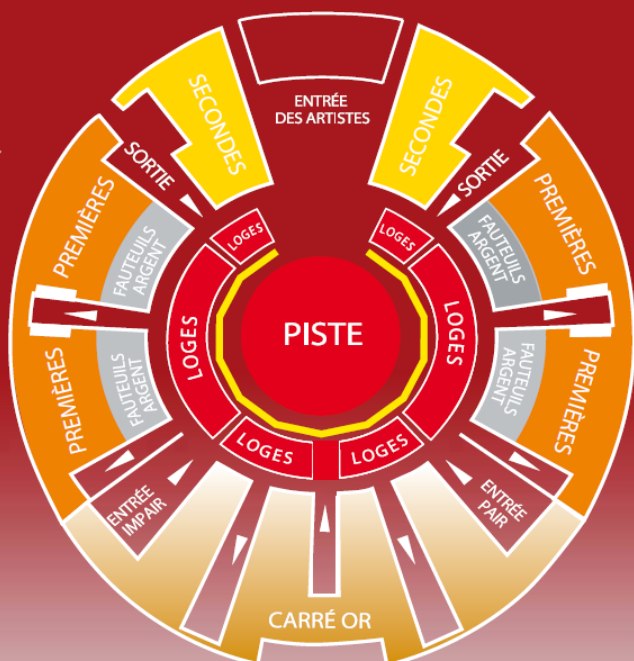

L'ADAS vous propose une offre de billetterie pour aller voir le Cirque ARLETTE GRUSS

Avec le document joint vous commandez vos places avec la date et la catégorie souhaitées. Vos places si vous le souhaitez peuvent vous être envoyées par mail. **Pas de limite de quantité**, idéal pour une sortie en famille, les billets seront datés et numérotés.

Enfant de moins de 3 ans gratuit pas de place assise donc ne pas commander de places (ils seront sur les genoux d'un adulte)

Ce bon de commande est également présent sur notre site Internet www.a-d-a-s.fr.

Les nouveautés 2020 du cirque Arlette Gruss :

- un nouveau spectacle
- des places à partir de 10 € sur les séances à tarifs réduits
- un chapiteau sans mat intérieur pour une visibilité totale du spectacle
- une offre de billetterie cette année pour les représentations sur Rouen et Evreux !!

1 600 PLACES

INDIVIDUELLES ET NUMÉROTÉES

Visibilité totale le nouveau chapiteau n'a plus de mâts intérieurs.